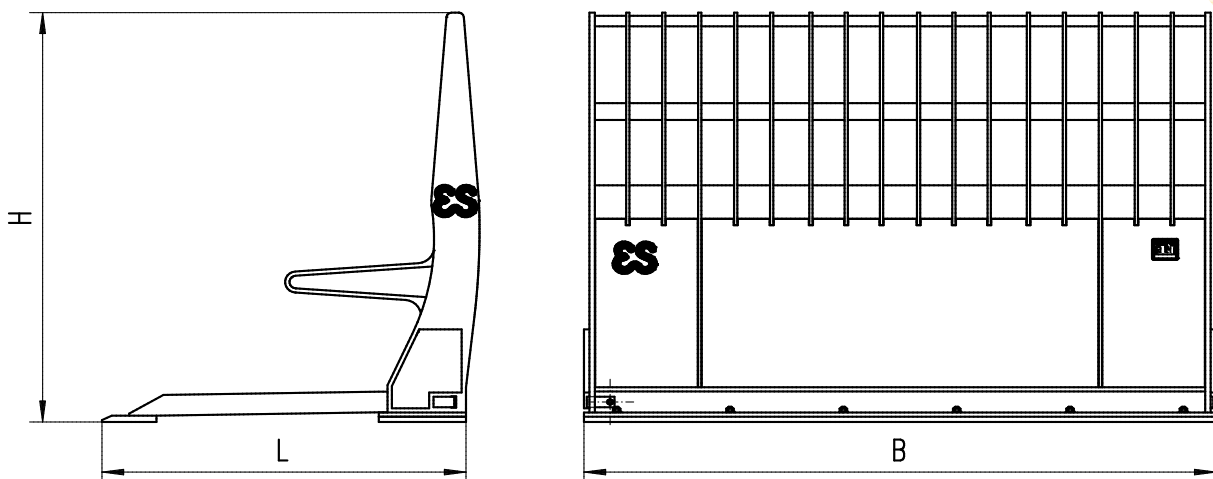

Universal-Ausführung Type MR

Für Radlader in der 6-34 Tonnen-Klasse

**Ideal für Arbeiten in der Kompostierung,
Müllentsorgung und dem Recycling**

Type	B (mm)	L (mm)	H (mm)	Inhalt (1:2)	Gewicht (kg)
MR.7.2900.1400	2900	1400	1971	6000 ltr.	2050 kg
MR.7.2900.1550	2900	1550	1960	6000 ltr.	2250 kg
MR.7.2900.1670	2900	1670	1945	6000 ltr.	2400 kg
MR.8.2900.1650	2900	1650	2150	7000 ltr.	3050 kg
MR.8.3150.1690	3150	1690	2454	9000 ltr.	2550 kg